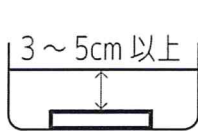

光触媒フィルター

80度前後のお湯で約15分間つけ置き洗い

トイレなどのご家庭の小スペースで活躍します。

TURNED X KL-B01

国内専用

仕様

型名	KL-B01	希望小売価格	オープン価格
脱臭方式	光触媒フィルター		
電源	定格入力：AC100V 50/60Hz		
消費電力	最大10W 最小5.4W		
適用空間体積 (目安) ※1	約1畳 (4m ³)		
外形寸法	径92.5mm × 高さ153mm		
重量	約340g		
全光束	485lm	色温度	2700k