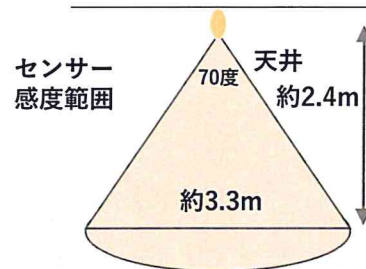

光触媒フィルター

80度前後のお湯で約15分間つけ置き洗い

トイレなどのご家庭の小スペースで活躍します。

TURNED X KL-B01

国内専用

仕様

型名	KL-B01	希望小売価格	オープン価格
脱臭方式	光触媒フィルター		
電源	定格入力：AC100V 50/60Hz		
消費電力	最大10W 最小5.4W		
適用空間体積 (目安) ※1	約1畳 (4m ³)		
外形寸法	径92.5mm × 高さ153mm		
重量	約340g		
全光束	485lm	色温度	2700k