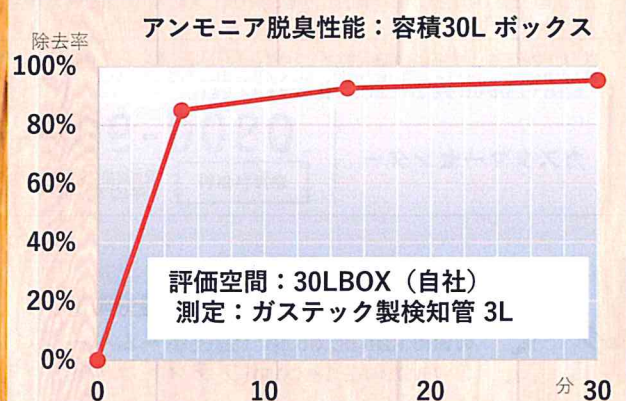

ご家庭の小空間を、脱臭・除菌

24時間
徹底脱臭/除菌

光触媒で
脱臭/除菌

ON/OFFの
手間いらず

人感
センサー
搭載

取り付け
カンタン

E26
口金形状

明るさ

485ルーメン
(白熱電球40W相当)

光色

電球色

カルテックの光触媒テクノロジー

これまでにない圧倒的な
パフォーマンスで脱臭・除菌を
実現します。

アンモニアは、約30分で90%以上
の消臭効果があります。